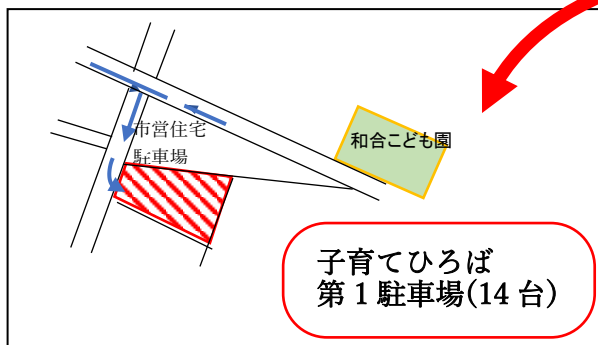

子育てひろば
第1駐車場(14台)

《お願い》

- ・こども園門前は、来客の方も使用します。ひろば第1駐車場をご利用ください。第1駐車場(14台)が満車になった場合は、こども園門前の第2駐車場(7台)をご利用ください。
- ・第1駐車場に入る道路はとても狭く、近隣で生活している方も利用する道路です。付近の道路や市営住宅駐車場等への駐停車や市営住宅駐車場の通り抜けもご遠慮ください。
- ・駐車場内での事故や怪我については、自己責任となります。
- ・駐車場には限りがあります。なるべく徒歩又は自転車でお越しください。ご協力をお願いします。