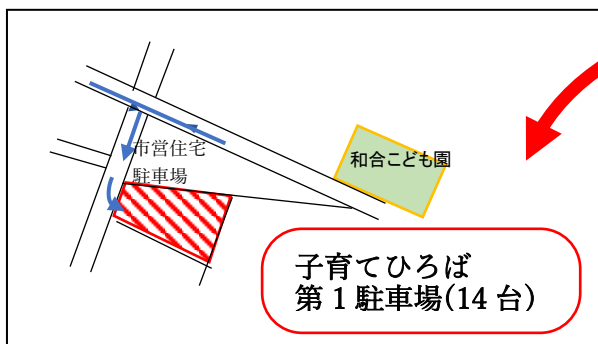

駐車場が少ないので、徒歩か自転車、公共交通機関等でお越しください。

○最寄りの交通機関
遠鉄バス・・・館山寺線

『富塚中学校』下車1分