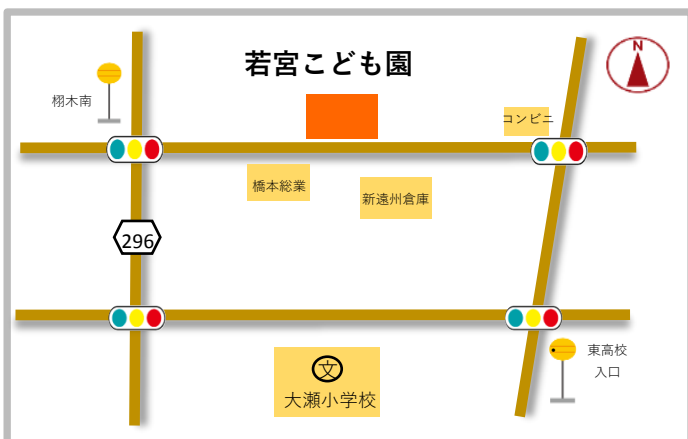

持ち物: バスタオル

妊婦さんはお人形を使って一緒にやりましょう♪

また、希望に応じて沐浴体験も出来ます。

9:30~11:30は助産師さんが相談にのってくれます。

※思い出ファイルの日 9:30~11:00

手形や足形をとって、お子さんの思い出を残しましょう! はますくファイルを持ってきてください。

常設ひろば 12日(水)

出張ひろば 14日(金)

shutterstock - 136224701

孫育て講座のご案内

お孫さんとのかかわり方、祖父母の心得や、お孫さんの話を一緒に楽しくしていきましょう。

日時 4月22日(土) 9:30~11:30

場所 若宮こども園

<講座への申し込み・問い合わせ>参加される方は、若宮こども園子育て支援ひろば“ぎゅっと”に直接または電話でご連絡ください。(TEL 053-433-2727)

受付時間 月曜日~金曜日 9:30~15:30 ひろば講座の予約とお伝えください。

★若宮こども園★

浜松市東区大瀬町2050

★出張ひろば★

浜松市東区天竜川町1163