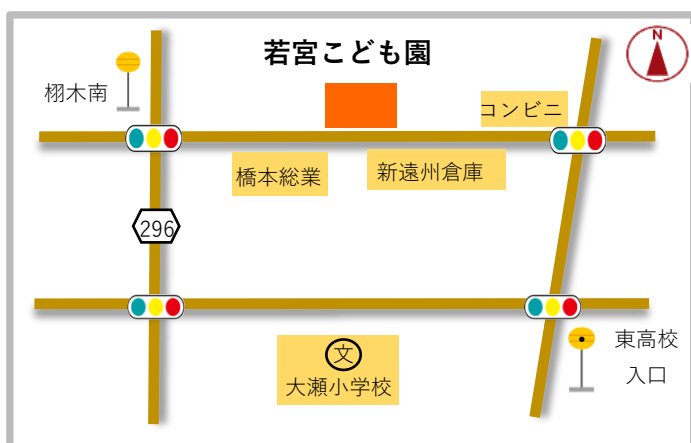

### ※思い出ファイルの日 9:30~11:00

可愛いお子さんの手形や足形をとって・・・

思い出を残しましょう!!

「はますくファイル・はますくノート」を持ってきたください。

常設ひろば 13日(水)

出張ひろば 15日(金)

shutterstock - 136224701

## 子育て講座のご案内・・離乳食講座

明治乳業の管理栄養士さんが来てくれます。離乳食の話を聞いたり、悩みを相談してみませんか?

日時 9月15日(金) 10:00~12:00

場所 若宮こども園

対象 0歳~就学前のお子さん、保護者

<講座への申し込み・問い合わせ>参加される方は、若宮こども園子育て支援ひろば“ぎゅっと”に直接または電話でご連絡ください。(TEL 053-433-2727)

受付時間 月曜日~金曜日 9:30~15:30 ひろば講座の予約とお伝えください。

### ★若宮こども園★

浜松市東区大瀬町2050